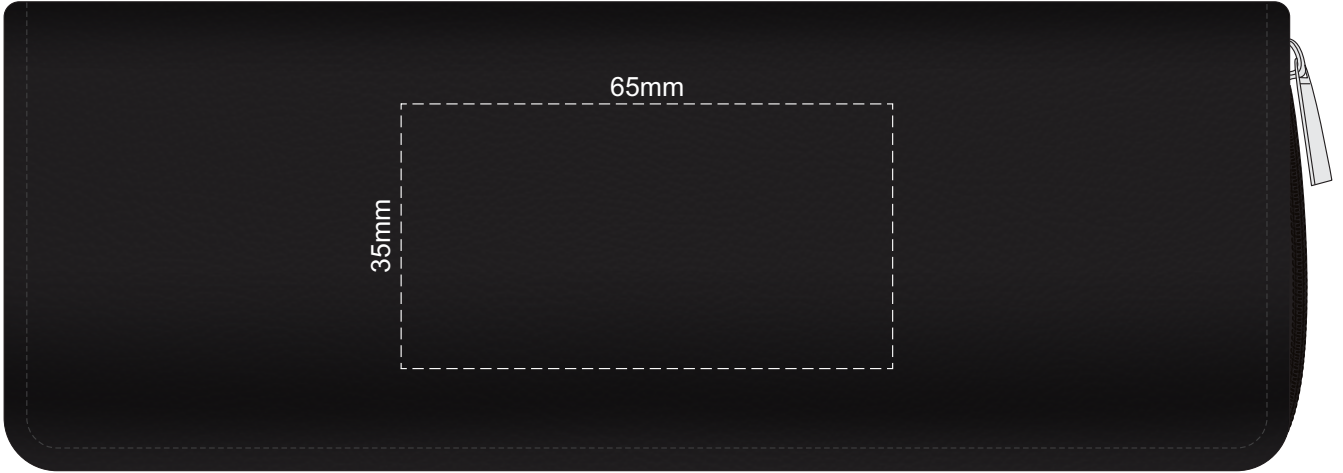

100% of Actual Size
Pad Print

100% of Actual Size
Laser Engraving

 Engraves to a natural etch

100% of Actual Size
Pad Print

100% of Actual Size
Deboss