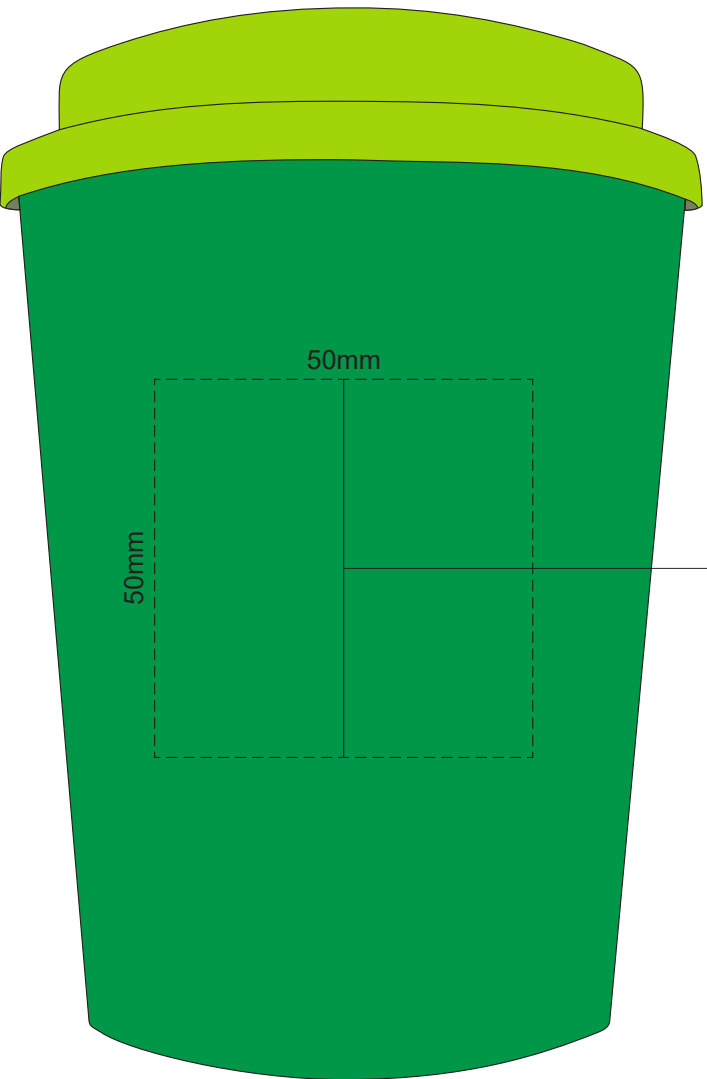

Cup Colour    Lid Colour

100% of Actual Size  
Pad Print

100% of Actual Size  
Pad Print

SIDE 1

SIDE 2

Cup    Lid  
Colour Colour

100% of Actual Size  
Screen Print  
Loose Registration Only

Cup Colour    Lid Colour

100% of Actual Size  
Screen Print  
Loose Registration Only

**SIDE 1**

**SIDE 2**

EXACT OPPOSITE TEMPLATE