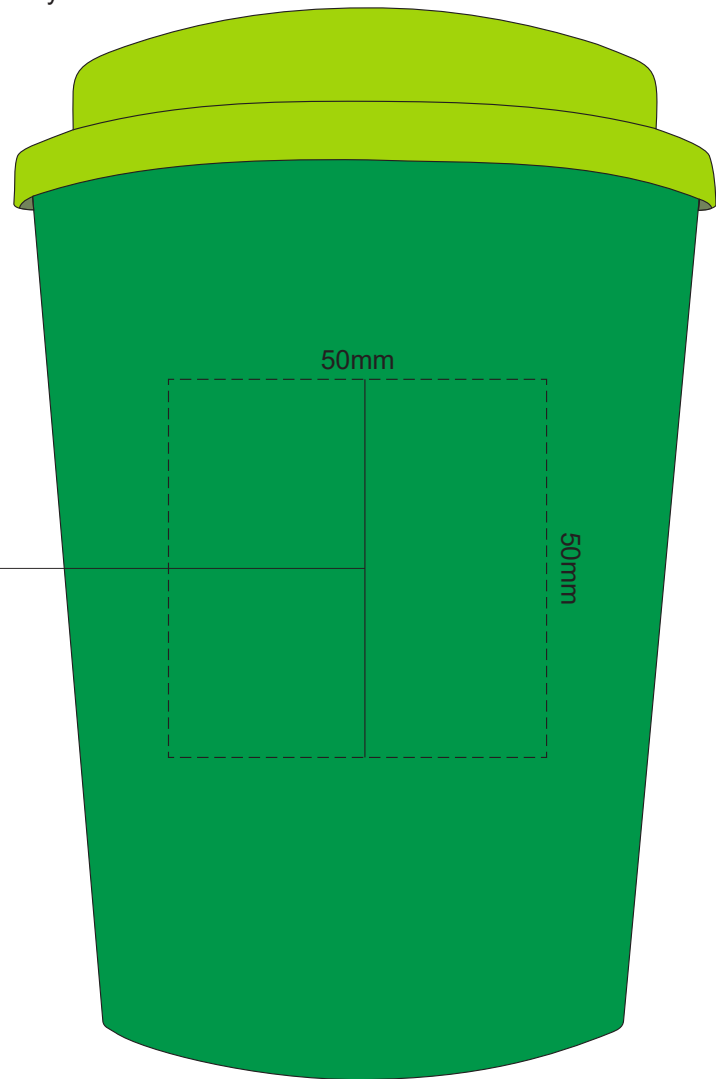

Cup Colour    Lid Colour

100% of Actual Size  
Pad Print

100% of Actual Size  
Pad Print

SIDE 1

SIDE 2

Cup    Lid  
Colour Colour

100% of Actual Size  
Screen Print  
Loose Registration Only

Cup Colour    Lid Colour

100% of Actual Size  
Screen Print  
Loose Registration Only

**SIDE 1**

**SIDE 2**

EXACT OPPOSITE TEMPLATE