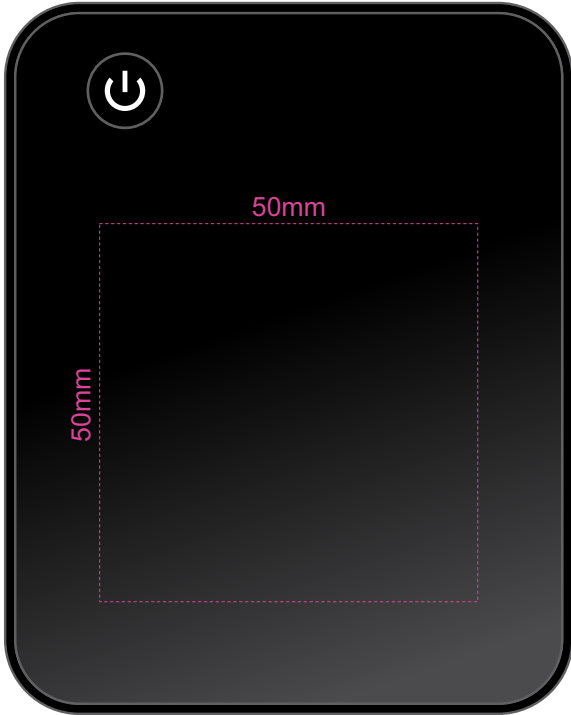

100% of Actual Size

Pad Print

100% of Actual Size

Full Colour Print

Pad Print